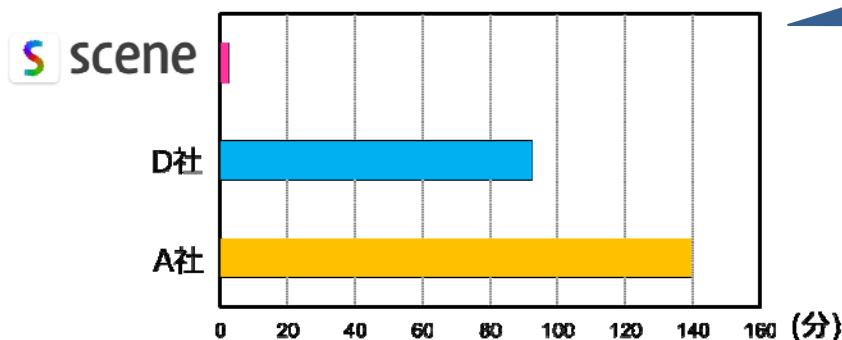

Scene Connect の特徴 最速のスピードでデジカメの写真をスマホに同期

当社が実施した実験で、パソコンで 200 枚の写真（約 970MB）の同期操作をしてから、すべてがスマートフォンアプリで見られるようになるまでの時間を、他社写真ストレージサービスと比較したところ、Scene : 2 分 30 秒、D 社 : 1 時間 33 分 13 秒、A 社 : 2 時間 19 分 30 秒 という結果になりました。Scene Connect がそのようなことができる理由として、「スマートフォンで写真をみる、整理する、共有する」という機能に特化させるため、写真の解像度をスマートフォンで操作するのに最適化させているからです。

【実験結果】

Scene だと、その他の
ストレージサービスに比べ
数十倍の速度で写真の同期
ができます

測定条件)

パソコン : Windows7, Intel Corei5, メモリ 4GB

ネットワーク : Wi-Fi 経由、Flets 光, 100BaseT

Scene はスマートフォン側での受入操作時間を含む

すべて無料サービスで比較

200 枚の全く同じ画像情報を同期

ご注意)

これは上記特定の条件による測定結果の例であり、再現するとは限りません。

Scene Connect をパソコンにインストールすると、パソコン内の中にある写真を手持ちのスマートフォン上の Scene に同期することができるようになります。同期の方法は簡単で、Scene Connect に取り込んだ画像をスマホ上の Scene でタップするだけ。タップするとすぐにパソコン内の写真がスマートフォンの Scene 上でも閲覧・操作ができるようになります。

Scene は、スマートフォンの写真を「まとめて（整理）」して「くばる（一括共有）」をスムーズにおこなうための操作性を追求した、使いやすく快適なインターフェースを持っています。その Scene の特徴を用いて、パソコン内の写真も簡単にスマホ上で整理・共有することができるようになっています。

また、スマートフォンへの同期の際には、写真画像がスマホ用に最適化されるので、スマートフォンの容量を極端に消費することなく、パソコン内の画像を Scene で「せいり」できるようになります。

スマートフォンへの同期は、3000 枚まで無料で行えますが、Scene プレミアム（月額 324 円）にアップグレードすることによって、同期できる枚数が無制限になります。

【このリリースに関するお問い合わせは】

リプレックス株式会社 広報担当 吉嶺・長崎

携帯電話 : 050-3735-9702 MAIL : pr@scn.jp